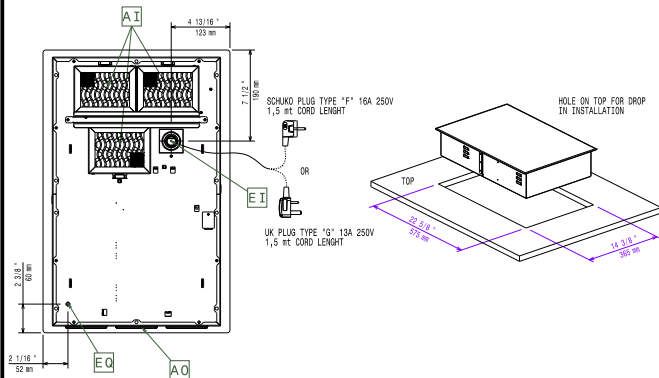

Other

Električki

Napon napajanja:	600876 (EIHDEDOMCS)	220-240 V/1N ph/50-60 Hz
Ukupna snaga:		3.5 kW
Vrsta utikača:		CE-SCHUKO
Minimalna struja napajanja:		13A

Ključne informacije:

Vanjske dimenzije, širina:	392 mm
Vanjske dimenzije, dubina:	592 mm
Vanjske dimenzije, visina:	127 mm
Neto težina:	14.5 kg