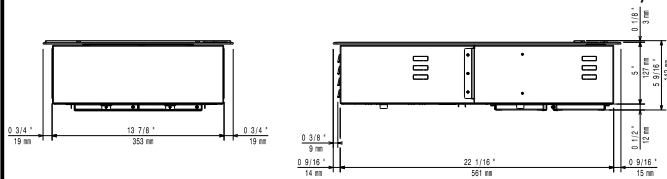

Bočna/o

EI = Električni priključak
EO = Električna utičnica