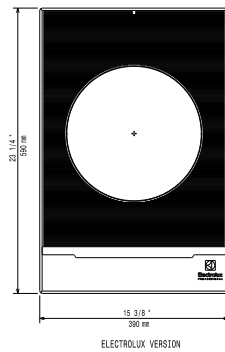

Gornja/e

Bočna/o

EI = Električni priključak
EO = Električna utičnica

Other

Električki

Napon napajanja:	600876 (EIHDEDOMCS)	220-240 V/1N ph/50-60 Hz
Ukupna snaga:		3.5 kW
Vrsta utikača:		CE-SCHUKO
Minimalna struja napajanja:		13A

Ključne informacije:

Vanjske dimenzije, širina:	392 mm
Vanjske dimenzije, dubina:	592 mm
Vanjske dimenzije, visina:	127 mm
Neto težina:	14.5 kg